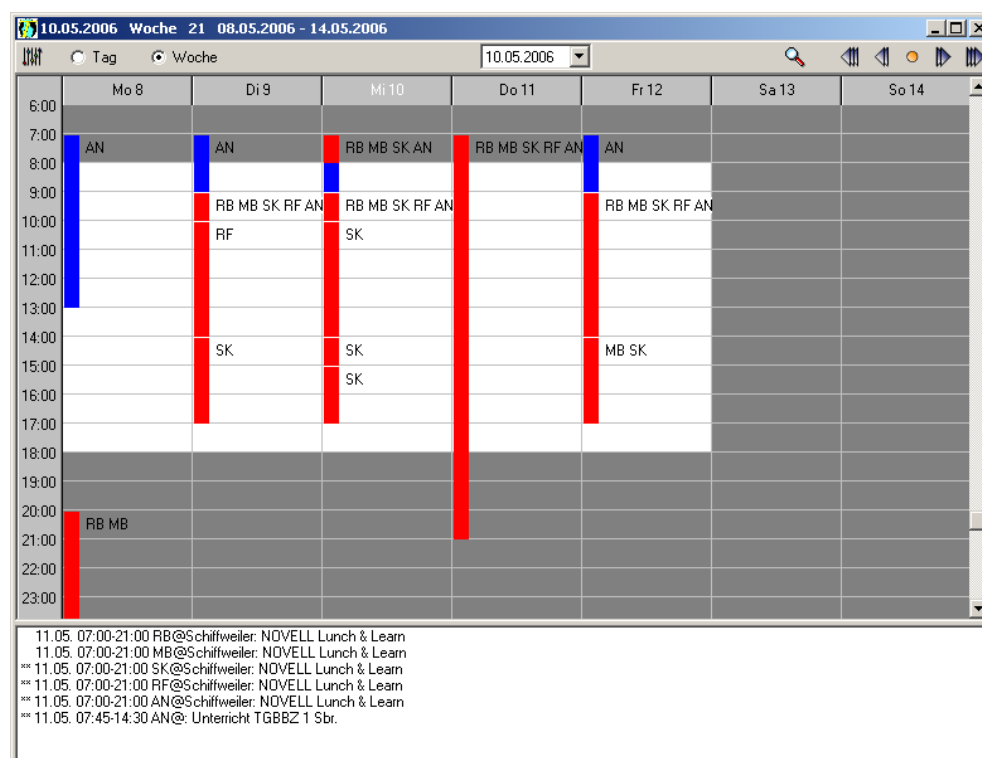

ist ein mehrbenutzerfähiger Teamkalender für NOVELL GroupWise.

Er bietet Ihnen die Möglichkeit, die Termine mehrerer Benutzer übersichtlich in einer Tages oder Wochenansicht einzusehen und erleichtert Ihnen damit die Terminplanung.

Eine Monatsdarstellung befindet sich in Vorbereitung.

Voraussetzungen:

GroupWise 6.x

GroupWise 7

Client-Betriebssystem: Windows 2000 / XP

Eine Demoversion kann auf unserer WebSite <http://www.bond.de> heruntergeladen werden.

Die Demoversion ist voll lauffähig. Die einzige Einschränkung besteht darin, dass die Benutzeranzahl auf maximal drei Teilnehmer festgelegt ist.

Preise GWTeam

1-20 pro Lizenz	EUR	12,00
21-50 pro Lizenz	EUR	10,00
51—100 pro Lizenz	EUR	8,00
>100 pro Lizenz	EUR	7,00

Alle Preise zzgl. der gesetzlichen Mehrwertsteuer.